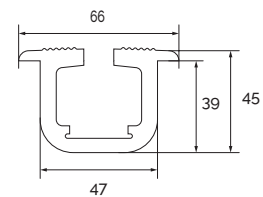

Technische Daten

Technical data

Schiene Rail Zulassung Certification		 N1 / M1	
Maße & Gewichte Dimensions & Weights			
Gesamtlänge Overall length	mm	1825	
Gesamtbreite Overall width	mm	66	
Einbaubreite Mounting width	mm	47	
Gesamthöhe / Aufbauhöhe Overall height / mounting height	mm	45 / 39	
Material Material	mm	Aluminium hochfest	
Farbe Colour	mm	Eloxiert natur	
Gesamtgewicht / Schiene inkl. Schlitten Overall weight / rail incl. sledge	kg	5,0	
Ausstattung Features			
Serie Standard			
1 Schlitten pro Schiene inklusive 1 groove per rail inclusive		●	
Schmalere Öffnungsschlitz - geringe Verschmutzung Narrow opening slot - low pollution		●	
Endkappen inklusive End caps inclusive		○	
Befestigungssatz inklusive Mounting kit included inclusive		●	
Optionen Options			
Fahrzeugkompatibilität Vehicle compatibility	V-Klasse / Vito	○	
VW T5 / T6 / T6.1 kurzer Radstand Short wheelbase		125740	
KO-PSA / Fiat / Citroën / Peugeot / Opel / Toyota		○	
Weitere Fahrzeuge auf Anfrage Other vehicles on request		○	

● ja yes   × nein no   ○ auf Anfrage on request

*Gewichte sind Richtwerte und können je nach Ausführung variieren / Technische Änderungen, Irrtümer und Schreibfehler vorbehalten
*Weights are indicative and may vary depending on version / The information can be subject to technical changes. Errors and spelling mistakes are excepted