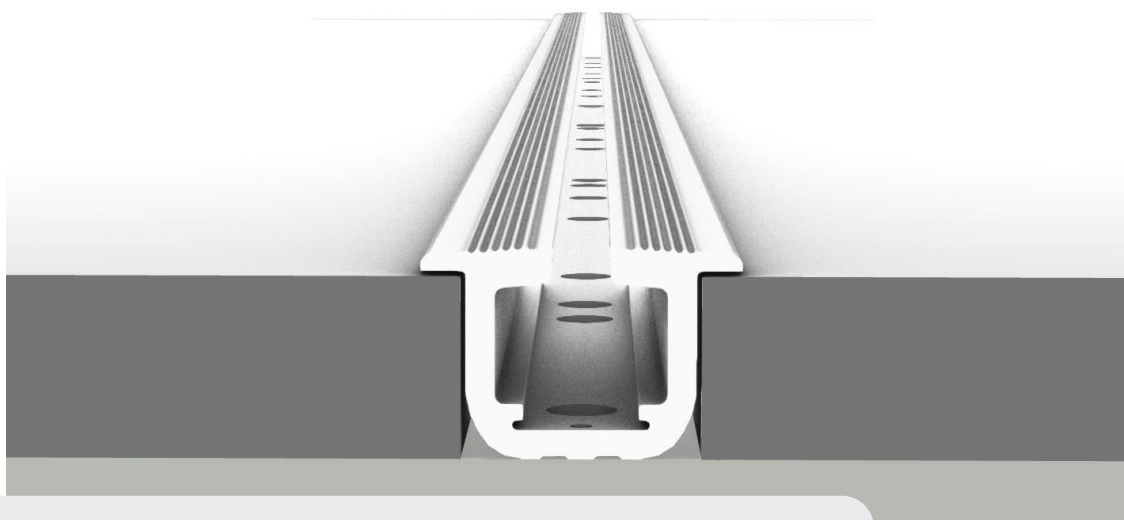

Daten Data
Schienensystem
Rail system
MAXRAIL

MAXRAIL

Die Schiene für Bänke

The rail
for benches

"MAXRAIL" Schiene Rail

Einsatz Fahrgastraum

Usage Rear

Serienausstattung 1 Schlitten pro Schiene zur Befestigung von Sitzsystemen, inkl. Befestigungssatz

Serial equipment 1 groove per rail for fixing seating systems, incl. mounting set

Zulassung Certification ECE N1 / M1

- + **MAXRAIL wird verschraubt statt verklebt, keine Trocknungsphase. Sofort belastbar.**
MAXRAIL is screwed instead of glued, no curing phase.
Immediately loadable.
- + **Das Leichtgewicht unter den Schienen für Sitzsysteme**
The lightweight among the rails for seating systems
- + **Integrierter Schlitten für einfachstes Plug & Play**
Integrated groove for easiest plug & play

Technische Daten

Technical data

Schiene Rail Zulassung Certification		 N1 / M1	
Maße & Gewichte Dimensions & Weights			
Gesamtlänge Overall length	mm	1825	
Gesamtbreite Overall width	mm	66	
Einbaubreite Mounting width	mm	47	
Gesamthöhe / Aufbauhöhe Overall height / mounting height	mm	45 / 39	
Material Material	mm	Aluminium hochfest	
Farbe Colour	mm	Eloxiert natur	
Gesamtgewicht / Schiene inkl. Schlitten Overall weight / rail incl. sledge	kg	5,0	
Ausstattung Features			
Serie Standard			
1 Schlitten pro Schiene inklusive 1 groove per rail inclusive		●	
Schmalere Öffnungsschlitz - geringe Verschmutzung Narrow opening slot - low pollution		●	
Endkappen inklusive End caps inclusive		○	
Befestigungssatz inklusive Mounting kit included inclusive		●	
Optionen Options			
Fahrzeugkompatibilität Vehicle compatibility	V-Klasse / Vito	○	
VW T5 / T6 / T6.1 kurzer Radstand Short wheelbase		125740	
KO-PSA / Fiat / Citroën / Peugeot / Opel / Toyota		○	
Weitere Fahrzeuge auf Anfrage Other vehicles on request		○	