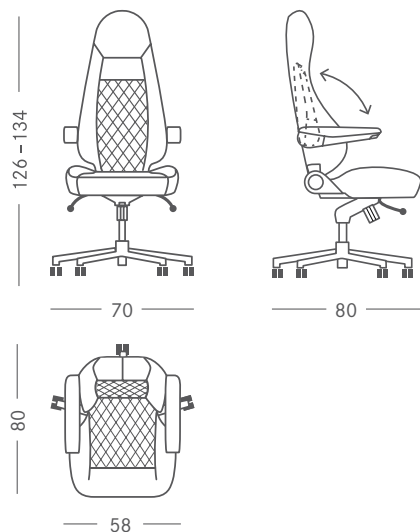

Technische Daten

Technical data

Maße & Gewichte Dimensions & Weights	Serie Standards
Gesamtbreite Overall width mm	~ 700
Gesamttiefe Overall depth mm	~ 800
Gesamthöhe Overall height mm	~ 1290 - 1370
Sitzbreite Seat width mm	560
Sitztiefe Seat depth mm	490
Sitzhöhe Seat height mm	460 - 540
Rückenlehnenneigung* Backrest inclination*	- 25 | + 25
Drehung Rotation	360°
Armlehnenverstellung armrest adjustment	~ 120°
Ausstattung Features	
Echtleiderbezug Real leather cover	• (black)
Doppelnähte double seams	• (tone in tone)
Hochwertige Polsterung high-end foam	100% PUR
Armlehne „Smart“ Armrest „Smart“	•
Verstellbare Rückenlehne Adjustable backrest	•
Höhenverstellung height adjustment	•
Wippe Rocking mechanism	•
5-Stern Fuß 5-star base	• (Alu glanzverchromt)
Rollen Chair rolls	soft
Art.Nr. Item No.	126231

• ja yes - nein no (-) auf Anfrage on request