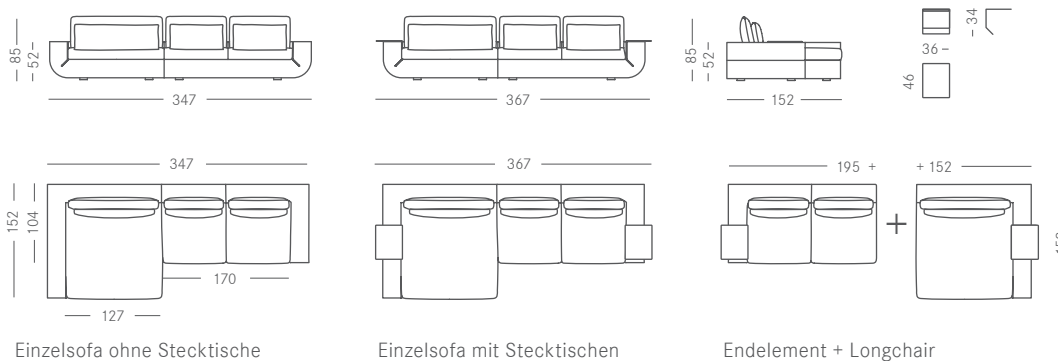

PIZARRO *sofa*

Elegante Lässigkeit. Die weichen Formen und großen Flächen des bodennahen Sofas laden zum Loungen und Entspannen ein.

LOUNGESOFA

Sitzhöhe	42 cm
Sitztiefe	46 / 64 cm (mit/ohne Kissen)
Sitzbreiten	170 / 297 cm
Armlehnenbr.	25 cm

Ohne Stecktische | B 347 × T 152 × H 85 cm

Mit Stecktischen | B 367 × T 152 × H 85 cm

Stecktisch | B 36 × T 46 × H 34 cm

TECHNISCHE DATEN

Korpus	Buche/Sperrholz, Wellenfedern, Polyätherschaum (versch. Härtegrade), Watteabdeckung
Sitzkissen	Schaumkern mit Naturfeder-mischfüllung in Kammern und Inletthülle
Rückenkissen	Rückenkissenaufnahmen mit Cuoietto bezogen, große und kleine Kissen mit Naturfedern und Polysticks in Kammern gefüllt und Inletthülle
Bezug	Echtleder oder Stoff
Füße	Buche schwarz lackiert
Zubehör	Stecktische mit Kernleder bezo-gen (optional)

Die beiden Elemente sind jeweils in linker oder rechter Ausführung erhältlich.

ZUBEHÖR

Stecktisch Kernleder schwarz